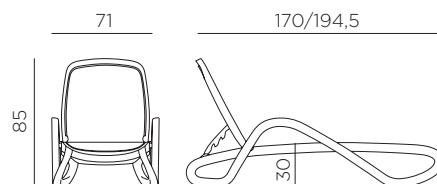

ALFA

design Raffaello Galiotto

Ref. 416

-  14 peso prodotto in kg
weight of product in kg
-  17 3,041 m³ imballo con film - pz e volume in m³
shrink-wrapped packing - pcs and volume in cbm
-  17 pz pz su pallet
pcs on pallet
-  prodotto testato a norma da Catas
product tested by Catas
-  impilabile
stackable
-  schienale reclinabile in 4 posizioni
back reclining in 4 positions
-  dotato di rotelline e piedini antiscivolo
with small wheels and non-slip feet