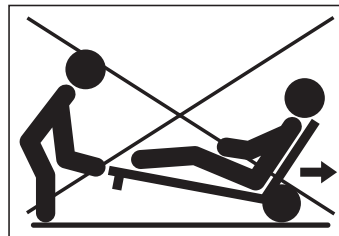

CAFFÈ
trama caffè
40416.05.117

NARDI

YOUR OUTDOOR LIVING

ALFA

design Raffaello Galiotto

170/194,5 x 71 x h85 cm

IT Lettino prendisole con braccioli. Struttura tubolare in polipropilene trattato anti-uv e colorato in massa. Interno in tessuto sintetico traspirante e ricambiabile. Schienale reclinabile in 4 posizioni. Dotato di rotelline e piedini antiscivolo. Impilabile. Istruzioni d'uso: posizionare in modo stabile su un suolo piano. Pulire con detergenti non aggressivi e sciacquare con acqua. Tipo di utilizzo: collettività. Prodotto in Italia. Resina riciclabile. Prodotto a norma UNI EN 581/1/2. **EN** Sunloungers with arms. Tubular frame in polypropylene with UV additives and is uniformly coloured. Cover in breathable and replaceable synthetic fabric. Back reclining in 4 positions. With small wheels and non-slip feet. Stackable. Instructions for use: place on a flat level area. Wash with mild soap and rinse with water. Typical uses: group gatherings. Made in Italy. Recyclable resin. Product conforms to UNI EN 581/1/2. **FR** Bain de soleil avec accoudoirs. Structure tubulaire en polypropylène traité anti-UV et coloré dans la masse. Toile en tissu synthétique aéré et remplaçable. Dossier réglable en 4 positions. Avec roulettes intégrées et patins anti-dérapants. Empilable. Instructions d'utilisation: positionner de manière stable sur un sol plan. Nettoyer le produit avec détergent non agressif et rincer avec de l'eau. Type d'utilisation: collectivité. Fabriqué en Italie. Résine recyclable. Produit conforme à la norme UNI EN 581/1/2. **DE** Sonnenliege mit Armlehnen. Rohrstruktur aus UV-beständigem Polypropylen, voll durchgefärbt. Bezug aus atmungsaktivem und auswechselbarem Synthetikgewebe. Rückenlehne 4-fach verstellbar. Mit Rädern und rutschfesten Fußkappen ausgestattet. Stapelbar. Gebrauchseinleitung: Einsatz auf ebenem Untergrund. Reinigung mit neutralem Reinigungsmittel und mit Wasser nachspülen. Nutzung: Gewerblich. Hergestellt in Italien. Recyclebarer Kunststoff. Produkt entspricht der norm UNI EN 581/1/2. **ES** Tumbona con brazos. Estructura tubular en polipropileno tratado anti-UV y teñido en masa. Interior en tejido sintético transpirable y recambiable. Respaldo reclinable en 4 posiciones. Con ruedecillas y tapones antideslizantes. Apilable. Instrucciones de uso: colocar en una superficie plana y estable. Limpiar el producto con detergente suave, aclarandolo posteriormente con agua. Tipo de uso: colectividad. Fabricado en Italia. Resina reciclable. Fabricado según normativa UNI EN 581/1/2. **PT** Espreguiçadeira com braços. Estrutura tubular em polipropileno com tratamento anti-UV colorido na totalidade. Assento e encosto em tela sintética respirável e substituível. Encosto reclinável em 4 posições. Com rodízio e pés antiderrapantes. Empilhável. Instruções de utilização: deve permanecer em solo estável e plano. Limpar com detergente suave e passar com água. Utilização: colectividade. Fabricado em Italia. Resina reciclável. Produto conforme norma UNI EN 581/1/2.