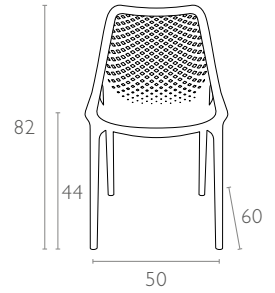

Ölçüler cm'dir.
All dimensions are in cm.

Ambalaj ölçüleri ve hacim / Package dimensions in cm and volume

m³	Yükseklik Height	En Width	Derinlik Depth
0,360	90	52	77

Lojistik bilgileri / Logistics information

20 DC Cntr	40 HC Cntr	82 Cbm Truck
320	752	936