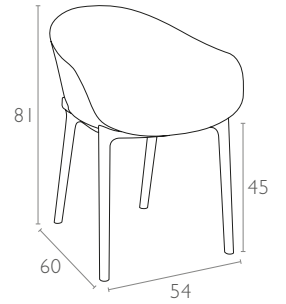

#### Ürün ölçüleri (cm) ve ağırlığı (kg) / Dimensions in cm and weight in kg

En Width	Boy Height	Derinlik Depth	Oturma Yüksekliği Seat Height	Birim Ağırlık Unit Weight
54	81	60	45	4,8

#### Ambalaj ölçüleri ve hacim / Package dimensions in cm and volume

m <sup>3</sup>	Yükseklik Height	En Width	Derinlik Depth
0,380	80	58	82

#### Lojistik bilgileri / Logistics information

20 DC Cntr	40 HC Cntr	82 Cbm Truck
280	684	768

Ölçüler cm'dir.  
All dimensions are in cm.

[www.siesta.com.tr](http://www.siesta.com.tr)

/SiestaFurniture