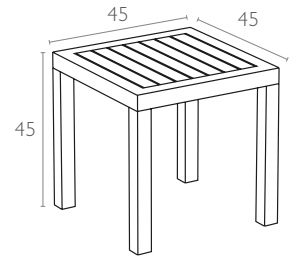

Ölçüler cm'dir.
All dimensions are in cm.

Ambalaj ölçüleri ve hacim / Package dimensions in cm and volume

m³	Yükseklik Height	En Width	Derinlik Depth
0,026	12	46	48

Lojistik bilgileri / Logistics information

20 DC Cntr	40 HC Cntr	82 Cbm Truck
1140	2550	3300