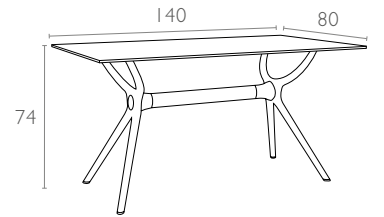

#### Ürün ölçüleri (cm) ve ağırlığı (kg) / Dimensions in cm and weight in kg

En Width	Boy Height	Derinlik Depth	Birim Ağırlık Unit Weight
140	74	80	31

#### Ambalaj ölçüleri ve hacim / Package dimensions in cm and volume

m <sup>3</sup>
0,210

#### Lojistik bilgileri / Logistics information

20 DC Cntr	40 HC Cntr	82 Cbm Truck
140	320	400

Ölçüler cm'dir.  
All dimensions are in cm.

[www.siesta.com.tr](http://www.siesta.com.tr)

/SiestaFurniture