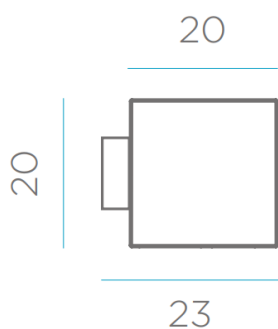

**ME GUSTA SALIR**  
I LIKE GOING OUT

**SOY SUPER FUERTE**  
I AM VERY STRONG

**SOY LIGERO**  
I AM LIGHTWEIGHT

**RECICLAME**  
RECYCLE ME

**Material:** Polietileno/Polyethylene

**Pallet EU 80x120x180: 40 unds/units**

### Medidas\*/Dimensions\*