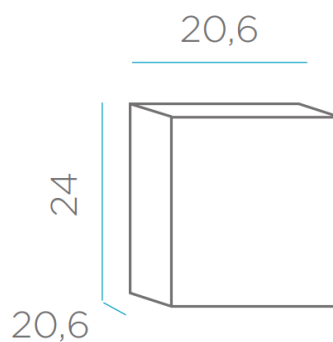

Packaging*

* Debido a la naturaleza del proceso las dimensiones pueden variar ligeramente
* Due to the nature of the process, dimensions can change lightly.