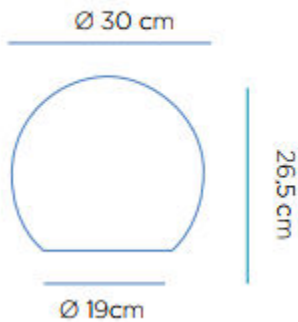

SOY LIGERO
I AM LIGHTWEIGHT

RECICLAME
RECYCLY ME

Material: Polietileno/Polyethylene

Pallet EU 80x120x180: 40 unds/units

Medidas*/Dimensions*

Packaging*

30,3 x 30,3 x 26,5 cm

Vista previa no disponible.

*Debido a la naturaleza del proceso las dimensiones pueden variar ligeramente
*Due to the manufacturing process, product dimensions may vary slightly

FICHA TÉCNICA DE ACABADO DATASHEET

INFORMACIÓN TÉCNICA

ALIMENTACIÓN, ACCESORIOS, MATERIALES Y PESOS

SUPPLY, ACCESSORIES, MATERIALS AND WEIGHTS

- Tamaño placa solar integrada: 55x66 cm
- Integrated solar panel size: 55x66 cm
- Regulador de intensidad: Si
- Dimmable: Yes
- Detector crepuscular: Si
- Twilight sensor: Yes
- Sensor movimiento: No
- Motion sensor: No
- Color acabado: Blanco
- Finish Color: White
- Material: ABS
- Material: ABS
- Material secundario: PB
- Secondary material: PB
- Mando IR(infrarrojo): Si
- Remote control (IR): Yes
- Peso batería: 46,5grs
- Battery weight: 46,5grs