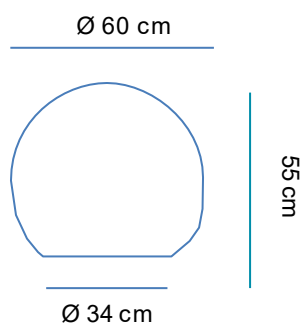

SOY LIGERO
I AM LIGHTWEIGHT

RECICLAME
RECICLY ME

Material: Polietileno/Polyethylene

Pallet EU 80x120x180: 6 unds/units

Medidas*/Dimensions*

Packaging*

* Debido a la naturaleza del proceso las dimensiones pueden variar ligeramente
* Due to the nature of the process, dimensions can change lightly.

ILUMINACIÓN

LIGHTING

- Tipo: 85-265 V
- Type: 85 - 265 V
- Lúmenes: 260lm
- Lumens: 260lm
- Horas de vida: 20000h
- Life time: 20000h
- Vatios: 3Wx1
- Watts: 3Wx1
- Acceso: Roscado
- Access: Threaded base
- Casquillo: E27
- Base: E27 base bulb
- Número: 1
- Number: 1 lamp holder
- Temperatura (K) y ángulo de iluminación: 6500K, 180°
- Kelvin and Angle: 6500K, 180°
- Eficiencia: F
- Efficiency: F