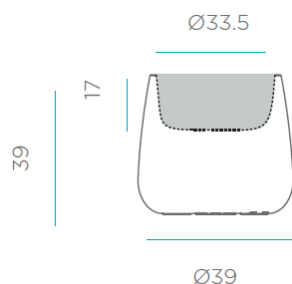

FICHA TÉCNICA DE PRODUCTO DATASHEET

+34 968 97 8806
info@newgarden.es
www.newgarden.es

NOMBRE/NAME: CAMELIA 40 CABLE EXTERIOR
REF.: LUMCA040OFNW **EAN:** 8436558743663

RECICLAME
RECYCLE ME

COLOR DURADERO
LONG-LASTING COLOR

IRROMPIBLE
UNBREAKABLE

Medidas del producto (cm) / Dimensions (cm):

Packaging: 40,5x40,5x39,5cm

Dimensions (cm)

Material principal: Polietileno/Polyethylene

Pallet EU 80x120x180: - units

Peso Neto: 2,2 kg / Peso Bruto: 3,4 kg

* Debido a la naturaleza del proceso las dimensiones pueden variar ligeramente
* Due to the manufacturing process, product dimensions may vary slightly

FICHA TÉCNICA DE ACABADO TECHNICAL DATA SHEET

Cable exterior, 2 metros, bombilla A60, cálida
Outdoor cable, 2 meters, A60, warm

- Tensión de alimentación: 85-265 V
- Voltage: 85-265 V
- Frecuencia de red: 50/60Hz
- Frequency: 50/60Hz
- Potencia máxima: 25W
- Maximum power Output: 25W

ILUMINACIÓN LIGHTING

- Tipo: A60
- Type: A60
- Tensión: 85-265 V
- Voltage: 85-265V
- Lúmenes: 650lm ± 10%
- Lumens: 650lm ± 10%
- Horas de vida: 25000h
- Life time: 25000h
- Vatios: 7Wx1
- Watts: 7Wx1
- Dimensiones: 60*60*108mm
- Dimensions: 60*60*108mm
- Factor mantenimiento lumen: 95%
- Lumen maintenance factor: 95%
- Tiempo de calentamiento: <0,1s
- Warm-up time: <0,1s
- Regulable: No
- Dimmable: No
- Temperatura de operación: -20 a 45°C
- Operating temperature: -20 to 45 °C
- Acceso: Roscado
- Access: Threaded base
- Casquillo: A60
- Base: A60 base bulb
- Número: 1
- Number: 1 lamp holder
- Temperatura (K): 6000K - 6500K
- Temperature (K): 6000K - 6500K
- Ángulo de iluminación: 200°
- Angle: 200°
- Eficiencia: F
- Efficiency: F
- Factor de potencia (PF): >0,5
- Power factor (PF): >0,5
- CRI: >80RA
- CRI: >80RA
- Tiempo encendido: 0,1s
- Starting time: 0,1s
- Corriente (mA): 95mA
- Current (mA): 95mA