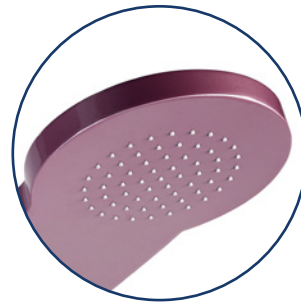

# BELLAGIO

Materiales: Aluminio  
 Altura: 228 cm  
 Rociador de ducha con efecto de lluvia  
 Mezclador & enjuague para pies de acero inoxidable  
 Garantía 2 años

Rociador de ducha integrado

Mezclador y inversor de acero inoxidable

Uniones estándar agua caliente/fría

Enjuague para pies de acero inoxidable

Azul metalizado  
DS-B162BL

Gris metalizado  
DS-B162GR

Rosa metalizado  
DS-B162RS

Cobre metalizado  
DS-B162CP

## VENTAJAS

Las curvas de BELLAGIO cautivarán a los amantes del diseño. Su estructura de aluminio y su pintura con ligero efecto de lentejuelas reflejan perfectamente los rayos del sol. Su doble suministro de agua (fría y caliente) garantiza una ducha caliente en cualquier estación del año.

Su mezclador de acero inoxidable ofrece un ajuste preciso de la temperatura, mientras que su inversor le permite elegir entre el rociador de ducha con efecto de lluvia integrado o enjuague para pies para un uso fácil y práctico.