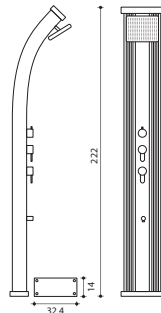

Pintura de acero inoxidable + revestimiento de madera
DS-D463AW

DUCHA HÍBRIDA DADA

DADA STRAIGHT

Pintura antracita
DS-D463NO

Pintura antracita
revestimiento aluminio cepillado
DS-D463NX

CARACTERÍSTICAS

Materiales	Aluminio	Medidas de la base	14 x 32,4 cm
Capacidad	40L	Conexiones de entrada Ø1/2"	1 Chaud / 1 Froid
Peso	25 kg	Juego de montaje	incluido
Altura	228 cm	Garantía	2 años

Pintura antracita
revestimiento aluminio
cepillado
DS-D363NX

Pintura antracita
revestimiento aluminio
cepillado
DS-D363NO

DADA CURVE

También disponible en versión curva, la DADA CURVE se distingue por sus líneas tendidas y su rociador de ducha cuadrado extraplano con efecto espejo.

Su curva esbelta le permite integrarse de forma natural en cualquier jardín y añade un toque de diseño.

CARACTERÍSTICAS

Materiales	Aluminio	Medidas de la base	14 x 32,4 cm
Capacidad	40L	Conexiones de entrada Ø1/2"	1 Chaud / 1 Froid
Peso	25 kg	Juego de montaje	incluido
Altura	222 cm	Garantía	2 años