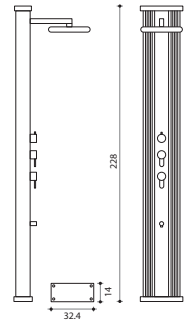

Pintura de acero inoxidable + revestimiento de madera
DS-D463AW

DUCHA HÍBRIDA DADA

DADA STRAIGHT

Pintura antracita
DS-D463NO

Pintura antracita
revestimiento aluminio cepillado
DS-D463NX

CARACTERÍSTICAS

Materiales	Aluminio	Medidas de la base	14 x 32,4 cm
Capacidad	40L	Conexiones de entrada Ø1/2"	1 Chaud / 1 Froid
Peso	25 kg	Juego de montaje	incluido
Altura	228 cm	Garantía	2 años

Pintura antracita
revestimiento aluminio
cepillado
DS-D363NX

Pintura antracita
revestimiento aluminio
cepillado
DS-D363NO

DADA CURVE

También disponible en versión curva, la DADA CURVE se distingue por sus líneas tendidas y su rociador de ducha cuadrado extraplano con efecto espejo.

Su curva esbelta le permite integrarse de forma natural en cualquier jardín y añade un toque de diseño.

CARACTERÍSTICAS

Materiales	Aluminio	Medidas de la base	14 x 32,4 cm
Capacidad	40L	Conexiones de entrada Ø1/2"	1 Chaud / 1 Froid
Peso	25 kg	Juego de montaje	incluido
Altura	222 cm	Garantía	2 años