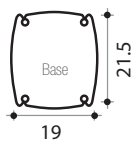

COBRA

Ducha solar 32L
Con enjuague para pies
Materiales : PEHD*
Altura : 222cm
Sistema de fijación incluido
Garantía 2 años

HAPPY 4X4

Ducha solar 44L
Con enjuague para pies
Materiales : PEHD*
Altura : 222cm
Sistema de fijación incluido
Garantía 2 años

Verde DS-C720VE Anthracite DS-C720NO Rosa DS-C720RS Morado DS-C720VO Azul DS-C720BL

Morado DS-H422VO Anthracite DS-H422NO Rosa DS-H422RS Verde DS-H422VE Azul DS-H422BL

SO HAPPY

Ducha solar 25L
Con enjuague para pies
Materiales : PEHD*
Altura : 222cm
Sistema de fijación incluido
Garantía 2 años

HAPPY GO

Ducha solar 23L
Con enjuague para pies
Materiales : PEHD*
Altura : 119cm
Sistema de fijación incluido
Garantía 2 años

Azul DS-H221BL Anthracite DS-H221NO Rosa DS-H221RS Morado DS-H221VO Verde DS-H221VE