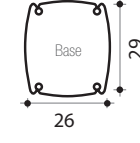

COBRA

Ducha solar 32L
Con enjuague para pies
Materiales : PEHD*
Altura : 222cm
Sistema de fijación incluido
Garantía 2 años

HAPPY 4X4

Ducha solar 44L
Con enjuague para pies
Materiales : PEHD*
Altura : 222cm
Sistema de fijación incluido
Garantía 2 años

Verde DS-C720VE Anthracite DS-C720NO Rosa DS-C720RS Morado DS-C720VO Azul DS-C720BL

Morado DS-H422VO Anthracite DS-H422NO Rosa DS-H422RS Verde DS-H422VE Azul DS-H422BL

SO HAPPY

Ducha solar 25L
Con enjuague para pies
Materiales : PEHD*
Altura : 222cm
Sistema de fijación incluido
Garantía 2 años

HAPPY GO

Ducha solar 23L
Con enjuague para pies
Materiales : PEHD*
Altura : 119cm
Sistema de fijación incluido
Garantía 2 años

Azul DS-H221BL Anthracite DS-H221NO Rosa DS-H221RS Morado DS-H221VO Verde DS-H221VE