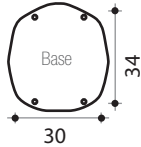

COBRA

Ducha solar 32L
Con enjuague para pies
Materiales : PEHD*
Altura : 222cm
Sistema de fijación incluido
Garantía 2 años

HAPPY 4X4

Ducha solar 44L
Con enjuague para pies
Materiales : PEHD*
Altura : 222cm
Sistema de fijación incluido
Garantía 2 años