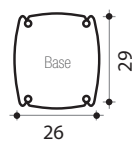

COBRA

Ducha solar 32L
Con enjuague para pies
Materiales : PEHD*
Altura : 222cm
Sistema de fijación incluido
Garantía 2 años

HAPPY 4X4

Ducha solar 44L
Con enjuague para pies
Materiales : PEHD*
Altura : 222cm
Sistema de fijación incluido
Garantía 2 años