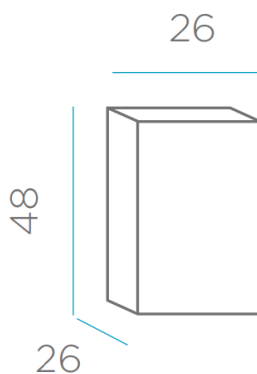

SOY LIGERO
I AM LIGHTWEIGHT

RECICLAME
RECYCLE ME

Material: Polietileno/Polyethylene

Pallet EU 80x120x180: 24 unds/units

Medidas*/Dimensions*

Ø 23,4 cm

45 cm

Packaging*

26

48

26

* Debido a la naturaleza del proceso las dimensiones pueden variar ligeramente
* Due to the nature of the process, dimensions can change lightly.

FICHA TÉCNICA DE ACABADO DATASHEET

ESPECIFICACIONES SPECIFICATIONS