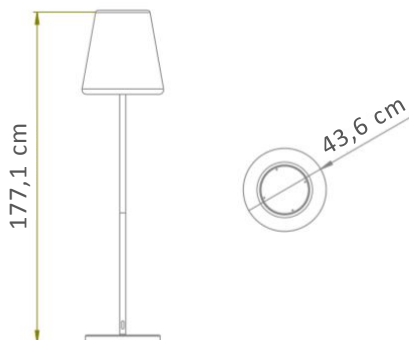

## FICHA TÉCNICA DE PRODUCTO DATASHEET

+34 968 97 8806  
[info@newgarden.es](mailto:info@newgarden.es)  
[www.newgarden.es](http://www.newgarden.es)

**NOMBRE/NAME:** Lola Slim 180 Solar&Battery Brass  
**REF.:** LUMLLS180BRSSNW **EAN:** 8435578501208

**Material:** Polietileno/Polyethylene/Metal Pintado/Painted Iron **Pallet EU 80x120x180: -**

### Medidas\*/Dimensions\*

## FICHA TÉCNICA DE ACABADO TECHNICAL DATA SHEET

Cable exterior, 4 metros, bombilla A60, Temperatura regulable, potencia regulable  
Outdoor cable, 4 meters, A60, Dimmable temperature, Dimmable power