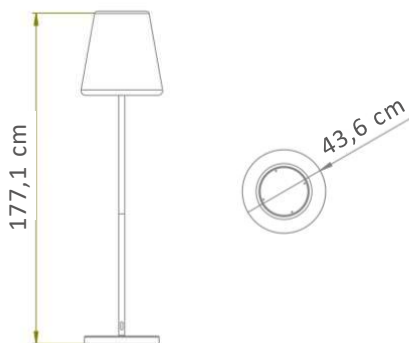

**Material:** Polietileno/Polyethylene/Metal Pintado/Painted Iron **Pallet EU 80x120x180: -**

### Medidas\*/Dimensions\*