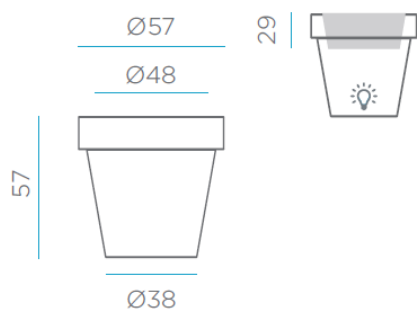

IRROMPIBLE
UNBREAKABLE

Medidas del producto (cm) / Dimensions (cm):

Packaging: 59x59x59cm

Dimensions (cm)

Material principal: Polietileno/Polyethylene

Pallet EU 80x120x180: - units

Peso Neto: 6 kg / Peso Bruto: 7 kg

* Debido a la naturaleza del proceso las dimensiones pueden variar ligeramente
* Due to the manufacturing process, product dimensions may vary slightly

FICHA TÉCNICA DE ACABADO TECHNICAL DATA SHEET

Cable exterior, 2 metros, bombilla A60, cálida
Outdoor cable, 2 meters, A60, warm