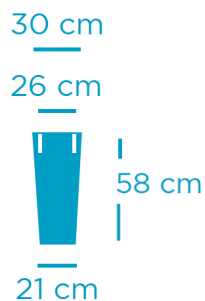

# FICHA TÉCNICA DE PRODUCTO DATASHEET

**NOMBRE/NAME: MELISA 30 color opaco**

	REF	EAN		REF	EAN
B	Blanco:	JDNML030BXNW 8436047533041	S	Gris:	JDNML030SXNW 8436047533126
N	Negro:	JDNML030NXNW 8436047533058	T	Terracota:	JDNML030TXNW 8436047533034
Z	Bronce:	JDNML030ZXNW 8436047533164	K	Topo:	JDNML030KXNW 8436047539234

## Medidas\*/Dimensions\*

## Packaging\*

Bolsa plástico  
Plastic bag

**VOLUMEN PLANTACIÓN 8l**  
VOLUMEN PLANTATION

**Material: Polietileno/Polyethylene**

\* Debido a la naturaleza del proceso las dimensiones pueden variar ligeramente  
\* Due to the manufacturing process, product dimensions may vary slightly