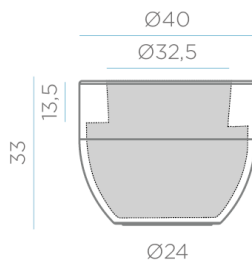

Medidas*/Dimensions*

Packaging*

VOLUMEN PLANTACIÓN 19,7 lt
VOLUMEN PLANTATION

Material: Polietileno/Polyethylene

* Debido a la naturaleza del proceso las dimensiones pueden variar ligeramente
* Due to the manufacturing process, product dimensions may vary slightly