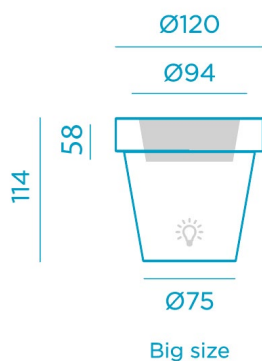

IRROMPIBLE
UNBREAKABLE

Medidas del producto (cm) / Dimensions (cm):

Packaging: -

Doble pared de plantación
Double wall plantation

VOLUMEN PLANTACIÓN 282,2 lt
VOLUMEN PLANTATION

Material principal: PE (polyethylene)

Pallet EU 80x120x180: - units

Peso Neto: 36kg / Peso Bruto: 36kg

* Debido a la naturaleza del proceso las dimensiones pueden variar ligeramente
* Due to the manufacturing process, product dimensions may vary slightly

ILUMINACIÓN LIGHTING

- Tipo: A60
- Type: A60
- Tensión: 85-265 V
- Voltage: 85-265V
- Lúmenes: 650lm ± 10%
- Lumens: 650lm ± 10%
- Horas de vida: 25000h
- Life time: 25000h
- Vatios: 7Wx1
- Watts: 7Wx1
- Dimensiones: 60*60*108mm
- Dimensions: 60*60*108mm
- Factor mantenimiento lumen: 95%
- Lumen maintenance factor: 95%
- Tiempo de calentamiento: <0,1s
- Warm-up time: <0,1s
- Regulable: No
- Dimmable: No
- Temperatura de operación: -20 a 45°C
- Operating temperature: -20 to 45 °C
- Acceso: Roscado
- Access: Threaded base
- Casquillo: E27
- Base: E27 base bulb
- Número: 1
- Number: 1 lamp holder
- Temperatura (K): 6000K - 6500K
- Temperature (K): 6000K - 6500K
- Ángulo de iluminación: 200°
- Angle: 200°
- Eficiencia: F
- Efficiency: F
- Factor de potencia (PF): >0,5
- Power factor (PF): >0,5
- CRI: >80RA
- CRI: >80RA
- Tiempo encendido: 0,1s
- Starting time: 0,1s
- Corriente (mA): 95mA
- Current (mA): 95mA