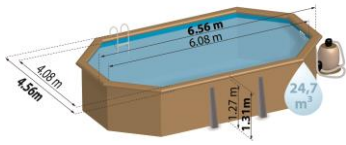

Solera de hormigón: Obligatorio (+ cuña metálica)
Concrete platform: Obligatory (+ columns structure)

PALETIZADO 1

PALLET 1

Unidades Units	1
Medidas Size	400 X 114 X 65 cm
Volumen Volume	2,96 m³
Peso Weight	1190 kg

PALETIZADO 2

PALLET 2

Unidades Units	1
Medidas Size	120 X 80 X 100 cm
Volumen Volume	0,96 m³
Peso Weight	250 kg

PALET 1+2 PALLET 1+2

Medidas Size	400 X 114 X 165 cm
Volumen Volume	7,52 m³
Peso Weight	1440 kg

Video montaje
Assembly video

PRODUCTOS COMPLEMENTARIOS COMPLEMENTARY PRODUCTS