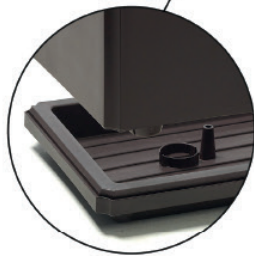

FONDO DRENANTE
DRAINAGE BASE
FOND DRAINANT
BODEN MIT ABFLUSS
FONDO DRENANTE
FURO DE DRENAGEM

FORO DI RIEMPIMENTO SERBATOIO
HOLE FOR FILLING RESERVOIR
TROU DE REMPLISSAGE DU RÉSERVOIR
BEHÄLTERAUFFÜLLÖFFNUNG
ORIFICIO DE LLENADO DEL DEPÓSITO
FURO PARA ABASTECIMENTO DO RESERVATÓRIO

VASO AUTOIRRIGANTE
SELF-WATERING PLANTER

MIN

MAX

TERRICCIO - POTTING SOIL -
TERRE DE REMPOTAGE -
BLUMENERDE - TIERRA
PARA MACETAS - TERRA

MINERALE DRENANTE -
MINERAL DRAINAGE LAYER -
LIT DRAINANT -
DRAINAGEMATERIAL - CAPA
DE DRENAJE - MINERAL
DRENANTE

RISERVA D'ACQUA - WATER
RESERVOIR - RÉSERVE
D'EAU - WASSERRESERVOIR
- RESERVA DE AGUA -
RESERVA DE ÁGUA

SOTTOVASO - SERBATOIO CON TROPPOPIENO
PLANTER TRAY-RESERVOIR WITH OVERFLOW HOLE
SOUS-VASE RÉSERVOIR AVEC TROP-PLEIN
UNTERTOPF - BEHÄLTER MIT ÜBERLAUF
RESERVA DE AGUA CON REBOSADERO
PRATO PARA VASO-RESERVATÓRIO COM ORIFÍCIO
DE DRENAGEM

INDICATORE DI LIVELLO DELL'ACQUA
WATER LEVEL INDICATOR
INDICATEUR DE NIVEAU DE L'EAU
WASSERSTANDSANZEIGER
INDICADOR DE NIVEL DE AGUA
INDICADORES DE NÍVEL DE ÁGUA