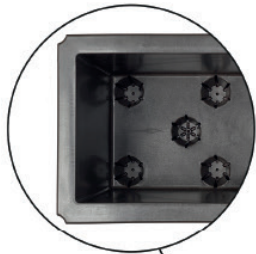

FONDO DRENANTE
DRAINAGE BASE
FOND DRAINANT
BODEN MIT ABFLUSS
FONDO DRENANTE
FURO DE DRENAGEM

FORO DI RIEMPIMENTO SERBATOIO
HOLE FOR FILLING RESERVOIR
TROU DE REMPLISSAGE DU RÉSERVOIR
BEHÄLTERAUFFÜLLÖFFNUNG
ORIFICIO DE LLENADO DEL DEPÓSITO
FURO PARA ABASTECIMENTO DO RESERVATÓRIO

VASO AUTOIRRIGANTE
SELF-WATERING PLANTER