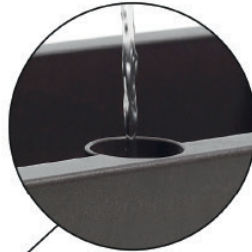

DE Behälter (Topf) für Pflanzen mit automatischer Bewässerung für beliebig zusammenstellbare, freistehende, modulare Trennwand für den Außenbereich, ideal zum Unterteilen von Räumen im Freien. Material: regeneriertem UV-beständigem fiberglass-Polypropylen, voll durchgefärbt. Regeneriertem fiberglass-Polypropylen kann aufgrund der Verwendung von recyceltem Material kleinen Farbabweichungen unterliegen. Matt-Effekt. Recyclebarer Kunststoff.

PT Vaso recipiente para plantas com rega automática para divisória modular autoportante para ambientes exteriores, configurável à vontade, ideal para dividir os espaços ao ar livre. Material: polipropileno fiberglass regenerado com tratamento anti-UV colorido na totalidade. O polipropileno fiberglass regenerado pode sofrer pequenas variações de cor devido ao uso de material reciclado. Acabamento fosco. Resina reciclável.

FONDO DRENANTE
DRAINAGE BASE
FOND DRAINANT
BODEN MIT ABFLUSS
FONDO DRENANTE
FURO DE DRENAGEM

FORO DI RIEMPIMENTO SERBATOIO
HOLE FOR FILLING RESERVOIR
TROU DE REMPLISSAGE DU RÉSERVOIR
BEHÄLTERAUFFÜLLÖFFNUNG
ORIFICIO DE LLENADO DEL DEPÓSITO
FURO PARA ABASTECIMENTO DO RESERVATÓRIO