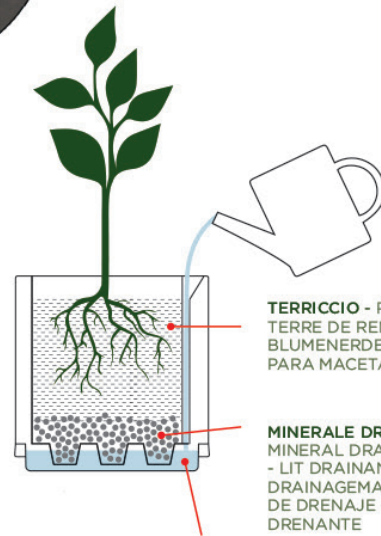

PT Vaso recipiente para plantas com rega automática para divisória modular autoportante para ambientes exteriores, configurável à vontade, ideal para dividir os espaços ao ar livre. Material: polipropileno fiberglass regenerado com tratamento anti-UV colorido na totalidade. O polipropileno fiberglass regenerado pode sofrer pequenas variações de cor devido ao uso de material reciclado. Acabamento fosco. Resina reciclável.

FONDO DRENANTE
DRAINAGE BASE
FOND DRAINANT
BODEN MIT ABFLUSS
FONDO DRENANTE
FURO DE DRENAGEM

FORO DI RIEMPIMENTO SERBATOIO
HOLE FOR FILLING RESERVOIR
TROU DE REMPLISSAGE DU RÉSERVOIR
BEHÄLTERAUFFÜLLÖFFNUNG
ORIFICIO DE LLENADO DEL DEPÓSITO
FURO PARA ABASTECIMENTO DO RESERVATÓRIO

VASO AUTOIRRIGANTE
SELF-WATERING PLANTER

MIN

MAX

TERRICCIO - POTTING SOIL -
TERRE DE REMPOTAGE -
BLUMENERDE - TIERRA
PARA MACETAS - TERRA

MINERALE DRENANTE -
MINERAL DRAINAGE LAYER -
LIT DRAINANT -
DRAINAGEMATERIAL - CAPA
DE DRENAJE - MINERAL
DRENANTE

RISERVA D'ACQUA - WATER
RESERVOIR - RÉSERVE
D'EAU - WASSERRESERVOIR
- RESERVA DE AGUA -
RESERVA DE ÁGUA

SOTTOVASO - SERBATOIO CON TROPPOPIENO
PLANTER TRAY-RESERVOIR WITH OVERFLOW HOLE
SOUS-VASE RÉSERVOIR AVEC TROP-PLEIN
UNTERTOPF - BEHÄLTER MIT ÜBERLAUF
RESERVA DE AGUA CON REBOSADERO
PRATO PARA VASO-RESERVATÓRIO COM ORIFÍCIO
DE DRENAGEM