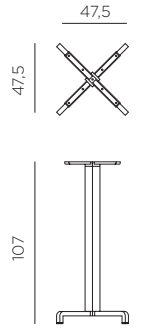

Ref. 531

BASE FIORE HIGH

Componenti, components, composants, komponenten, componentes, componentes.

		A	B	C	D1	D2	E 1	E2	F	G	H	I
FIORE	pcs	2	1	2	1		1		1	1	1	1
FIORE HIGH	pcs	2	1	2		1		1	1	1	1	1

For recycling information www.nardioutdoor.com/packaging

IMPORTANTE, CONSERVARE PER FUTURI RIFERIMENTI: LEGGERE ATTENTAMENTE. • IMPORTANT, RETAIN FOR FUTURE REFERENCE: READ CAREFULLY. • IMPORTANT-À CONSERVER POUR DE FUTURS BESOINS DE RÉFÉRENCE: À LIRE SOIGNEUSEMENT. • WICHTIG BITTE AUFMERKSAM DURCHLESEN UND GUT AUFBEWAHREN. • IMPORTANTE GUARDAR PARA FUTURAS CONSULTAS: LEER ATENTAMENTE. • IMPORTANTE CONSERVE PARA FUTURAS REFERÊNCIAS: LEIA ATENTAMENTE.

NARDI s.p.a.

36072 Chiampo (Vi) Italia - Via delle Stangà, 14 - Tel. +39 0444 422 100
www.nardioutdoor.com - info@nardioutdoor.com

made in italy