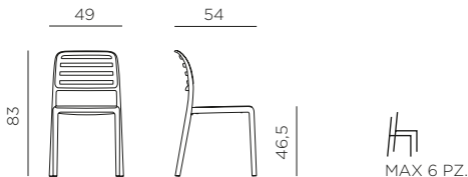

NARDI

YOUR OUTDOOR LIVING

made in italy

COSTA BISTROT

design Raffaello Galiotto

Ref. 245

IT Sedia monoblocco senza braccioli. Materiale: poli-propilene fiberglass trattato anti-UV e colorato in massa. Impilabile. Finitura opaca. Dotata di piedini antiscivolo. Istruzioni d'uso: posizionare in modo stabile su un suolo piano. Pulire con detergenti non aggressivi e sciacquare con acqua. Tipo di utilizzo: showroom - sale pubbliche - bar - caffetterie - ristoranti - mense - banche - sale riunioni. Prodotto in Italia. Resina riciclabile. Prodotto a norma UNI EN 581/1/2 - UNI EN 16139. Movimentare con carrello portasedie o sollevare la pila per i braccioli/sedie.

**IMPORTANTE, CONSERVARE
PER FUTURI RIFERIMENTI:
LEGGERE ATTENTAMENTE**

EN Monobloc chair without armrest. Material: uniformly colored fiberglass polypropylene resins with UV additives. Stackable. Matt finish. With non-slip feet. Instructions for use: place on a flat level area. Wash with mild soap and rinse with water. Typical uses: showrooms - public halls - bars - cafeterias - restaurants - canteens - banks - conference rooms. Made in Italy. Recyclable resin.