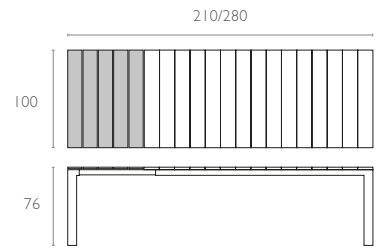

Ölçüler cm'dir.
All dimensions are in cm.