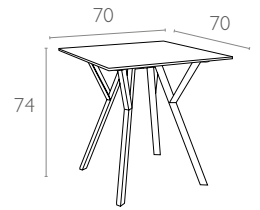

Ölçüler cm'dir.
All dimensions are in cm.

Ambalaj ölçüleri ve hacim / Package dimensions in cm and volume

m³

0,178

Lojistik bilgileri / Logistics information

20 DC Cntr	40 HC Cntr	82 Cbm Truck
160	380	500